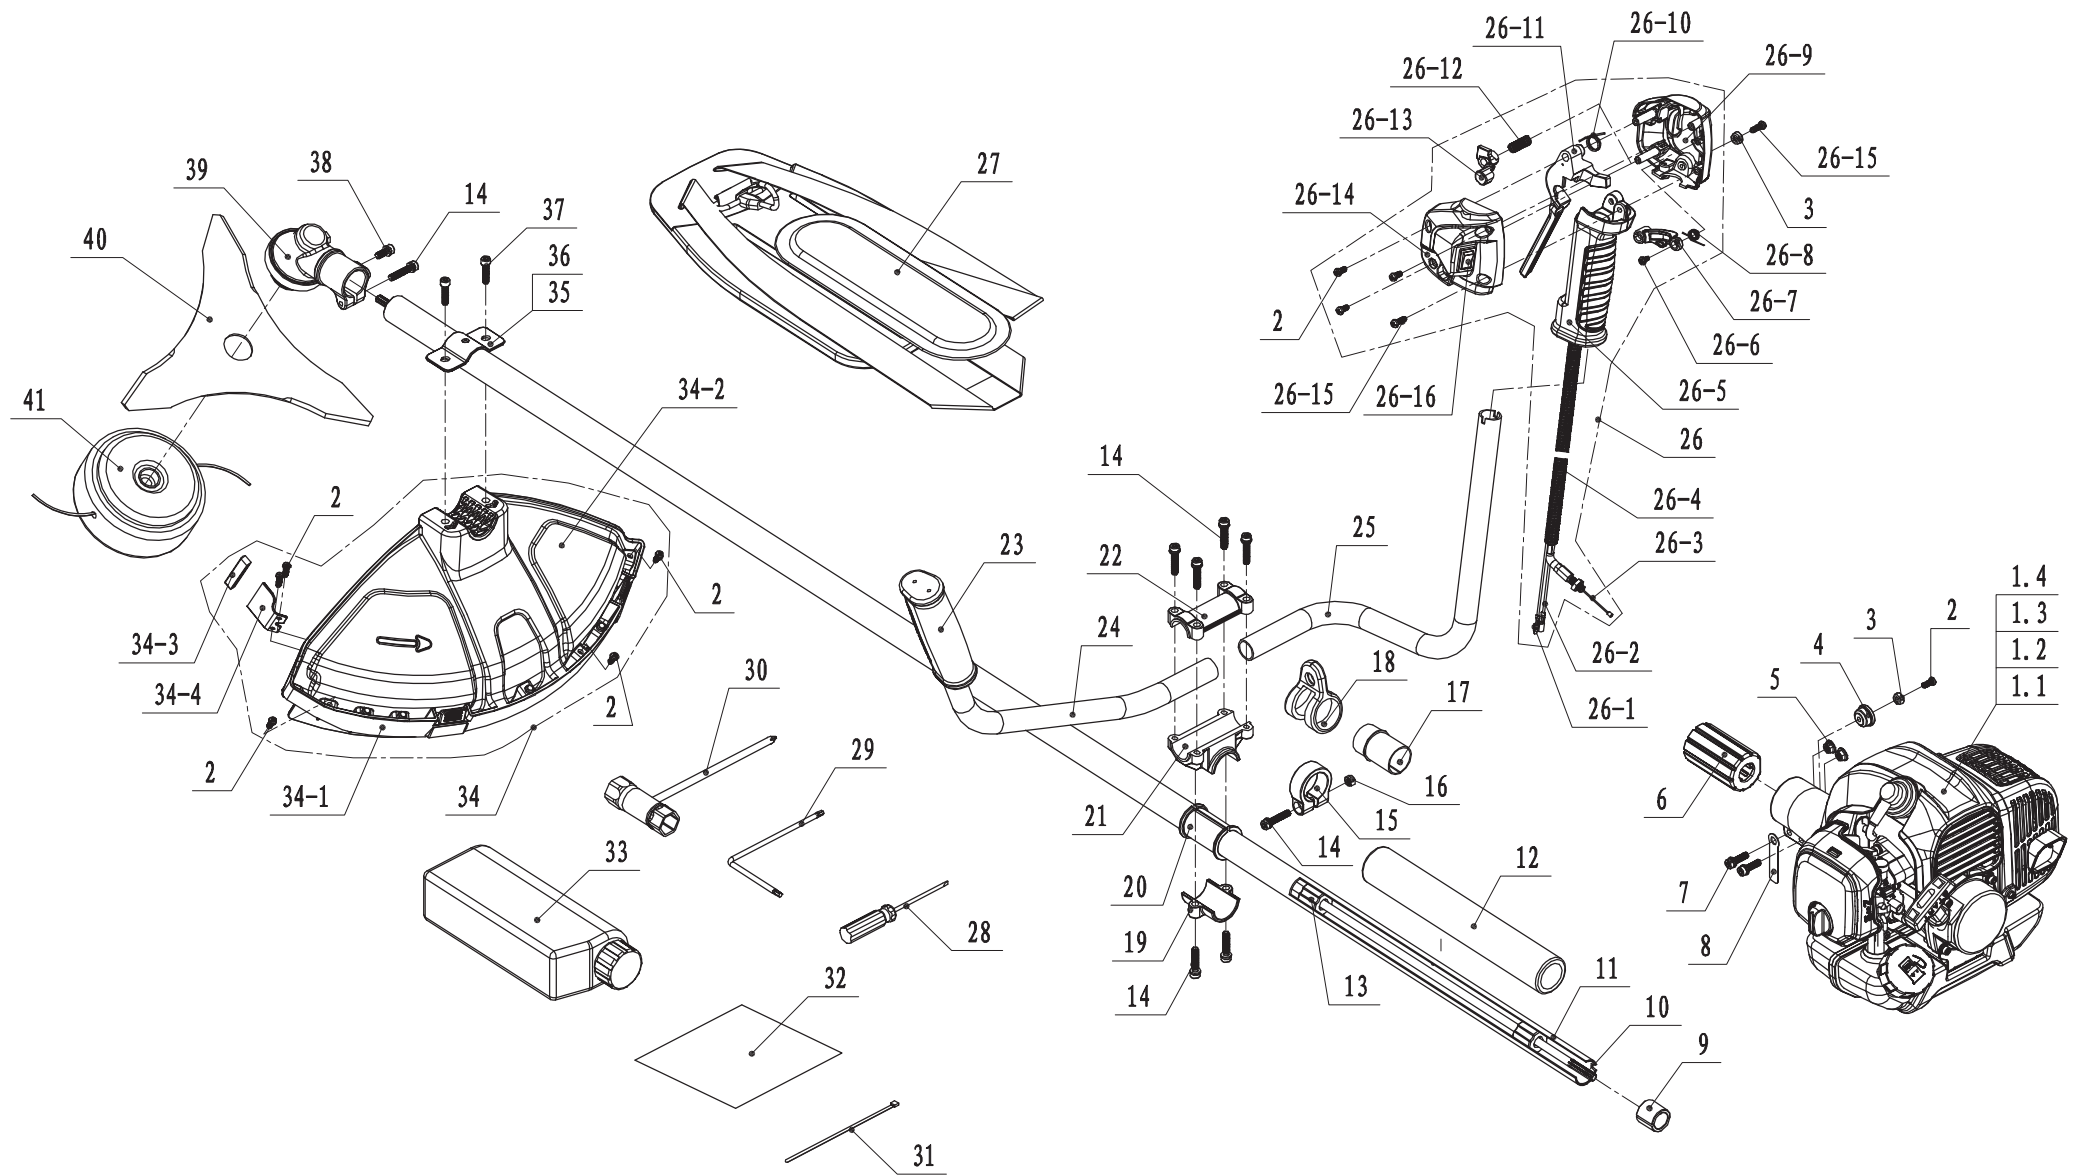

Модель агрегата: **CB251 (Мотокоса 0,7 кВт/0,9 л.с. 25,4 см³)**  
Двигатель.

## Список запасных частей

№ Поз.	Артикул детали	Наименование	Кол-во
1	5010704161	Болт М4х16 CB251	4
2,1	3002000350	Стартер в сборе CB251	1
3	4012012101	Храповик CB251	1
4	5090112221	Сальник 12х22х7 CB251	2
5	4001004115	Половинка картера, правая CB251	1
6	4019001109	Прокладка картера CB251	1
7	5080112281	Подшипник 6001 CB251	2
8	4003001218	Коленчатый вал CB251	1
9	4004005104	Проставочная шайба CB251	2
10	5080881191	Игольчатый подшипник 8х11х9 CB251	1
11	5060103101	Шпонка 3.0х17х10 CB251	1
12	5040804101	Штифт 4х10 CB251	2
13	4001002114	Половинка картера, левая CB251	1
14	5010705253	Винт М5х 25 CB251	4
15	4009002321	Модуль зажигания CB251	1
16	5010705202	Болт М5х20 CB251	9
17	4009001207	Маховик CB251	1
18	5050108161	Шайба 8.4х16х1.6 CB251	1
19	5050208002	Шайба 8 CB251	1
20	5020208011	Гайка М8 CB251	1
21	5050161815	Шайба 6х18х 1.5 CB251	2
22	3002001009	Сцепление в сборе CB251	1
23	4010010103	Шайба CB251	2
24	4010010104	Винт М6 CB251	2
25	4010004310	Чашка сцепления CB251	1
26	3001017105	Корпус муфты CB251	1
27	5010242093	Винт ST4.2х9.5 CB251	2
28	5070111001	Стопорное кольцо ф11 CB251	1
29	5010705322	Винт М5х32 CB251	1
30	4004004102	Стопорное кольцо CB251	2
31	4004001217	Поршень 34 мм CB251	1
32	4004003102	Палец 4х8х28 CB251	1
33	4004002102	Кольцо поршневое 34х1.2 CB251	2
34	4019002111	Прокладка цилиндра CB251	1
35	4002001127	Цилиндр CB251	1
36	4009004109	Свеча зажигания TORCH L8RTF	1
37	5010335082	Винт ST3.5х8 CB251	5
38	4018005106	Тепловой экран CB251	1
39	4009010109	Планка CB251	1

Модель агрегата: СВ251 (Мотокоса 0,7 кВт/0,9 л.с. 25,4 см<sup>3</sup>)  
Штанга.