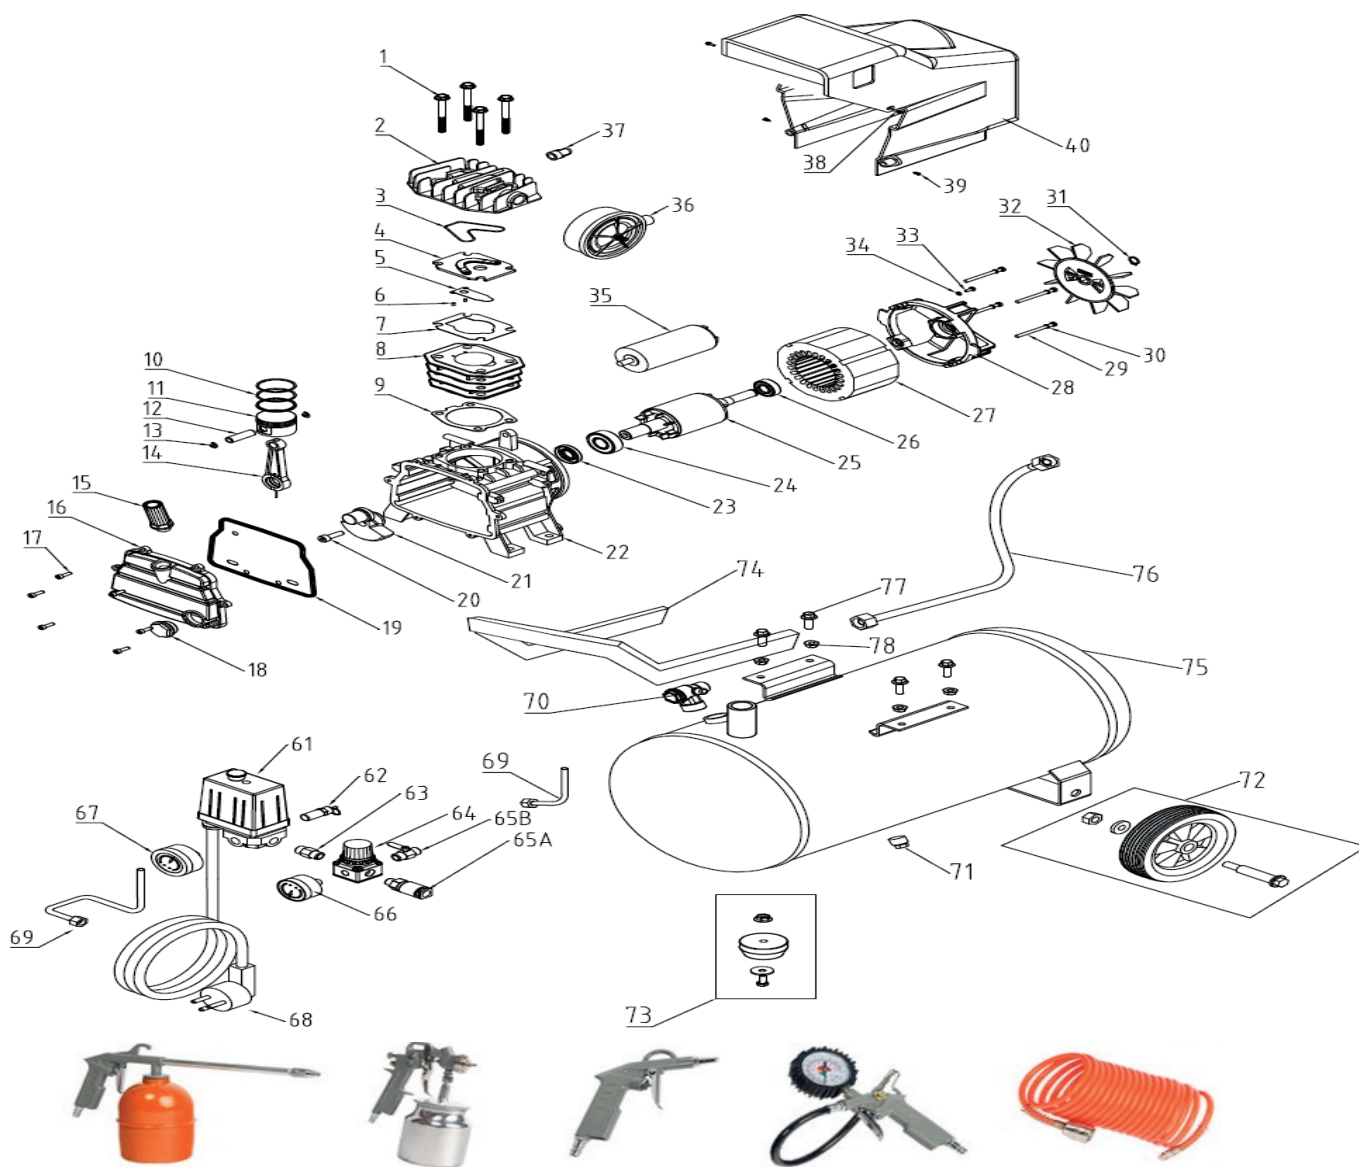

РИСУНОК А
АРТИКУЛ: 525 30 6366

#	АРТИКУЛ	ОПИСАНИЕ	КОЛ-ВО
1	006031588	Болт крышки цилиндра М6	4
2	006031589	Крышка цилиндра	1
3	006031590	Уплотнение крышки цилиндра	1
4	006031591	Клапанная пластина/выпускной клапан	1
5	006031592	Впускной/нагнетательный клапан	1
6	006031593	Штифт ф3,1x6	1
7	006031594	Уплотнение клапанной пластины	2
8	006031625	Цилиндр ф42(ход 35мм)	1
9	006031595	Прокладка цилиндра	1
10	006031626	Поршневые кольца(комплект) ф42	2
11	006031627	Поршень ф42	1
12	006031596	Поршневой палец	1
13	006031597	Стопорное кольцо поршневого пальца	1